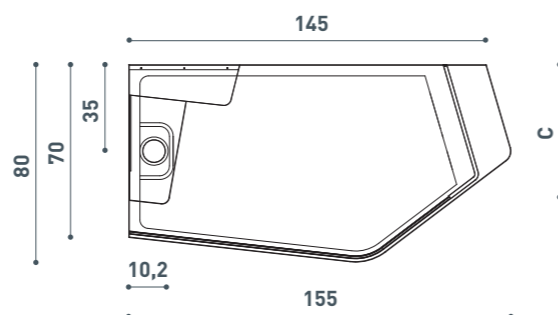

Modello Model	Dimensione Dimension A cm	Entrata Entry C cm	Spessore Thickness cm	Altezza Height B /B1 cm
Lastra cristallo-Glass				
E9F8A99 L/R	133	50	0,8	200/200,3
Piatto doccia-Shower Tray				
EANABC L/R	155x80		4	
Seduta-Seat				
ESEABC L/R	55x26		3,5	
Mensola-Shelf				
EMEA05 L/R	45x16,5		0,8	

Versione L
L Version

EMEA05
Mensola-Shelf

ESEABC
Sedile-Shower seat

EANABC
Piatto Doccia-Shower Tray

Halfmoon E9F9A

Walk-in

Cristallo temperato di sicurezza extrachiario easy to clean 8 mm.
Componenti in acciaio inox e ottone.
Finitura brillantata lucida

Tempered safety easy to clean extraclear glass 8 mm.
Glossy brilliant finishing
Stainless steel and brass components

Modello Model	Dimensione Dimension A cm	Entrata Entry C cm	Altezza Height B /B1 cm
Lastra cristallo-Glass			
E9F9A9905A	115	max 90	200/202,8