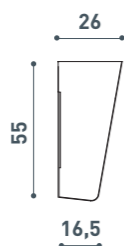

Modello Model	Dimensione Dimension A cm	Entrata Entry C cm	Spessore Thickness cm	Altezza Height B /B1 cm
Lastra cristallo-Glass				
E9F8A99 L/R	133	50	0,8	200/200,3
Piatto doccia-Shower Tray				
EANABC L/R	155x80		4	
Seduta-Seat				
ESEABC L/R	55x26		3,5	
Mensola-Shelf				
EMEA05 L/R	45x16,5		0,8	

Versione L
L Version

EMEA05
Mensola-Shelf

ESEABC
Sedile-Shower seat

EANABC
Piatto Doccia-Shower Tray

Halfmoon E9F9A

Walk-in

Cristallo temperato di sicurezza extrachiario easy to clean 8 mm.
Componenti in acciaio inox e ottone.
Finitura brillantata lucida

Tempered safety easy to clean extraclear glass 8 mm.
Glossy brilliant finishing
Stainless steel and brass components

Modello Model	Dimensione Dimension A cm	Entrata Entry C cm	Altezza Height B /B1 cm
Lastra cristallo-Glass			
E9F9A9905A	115	max 90	200/202,8