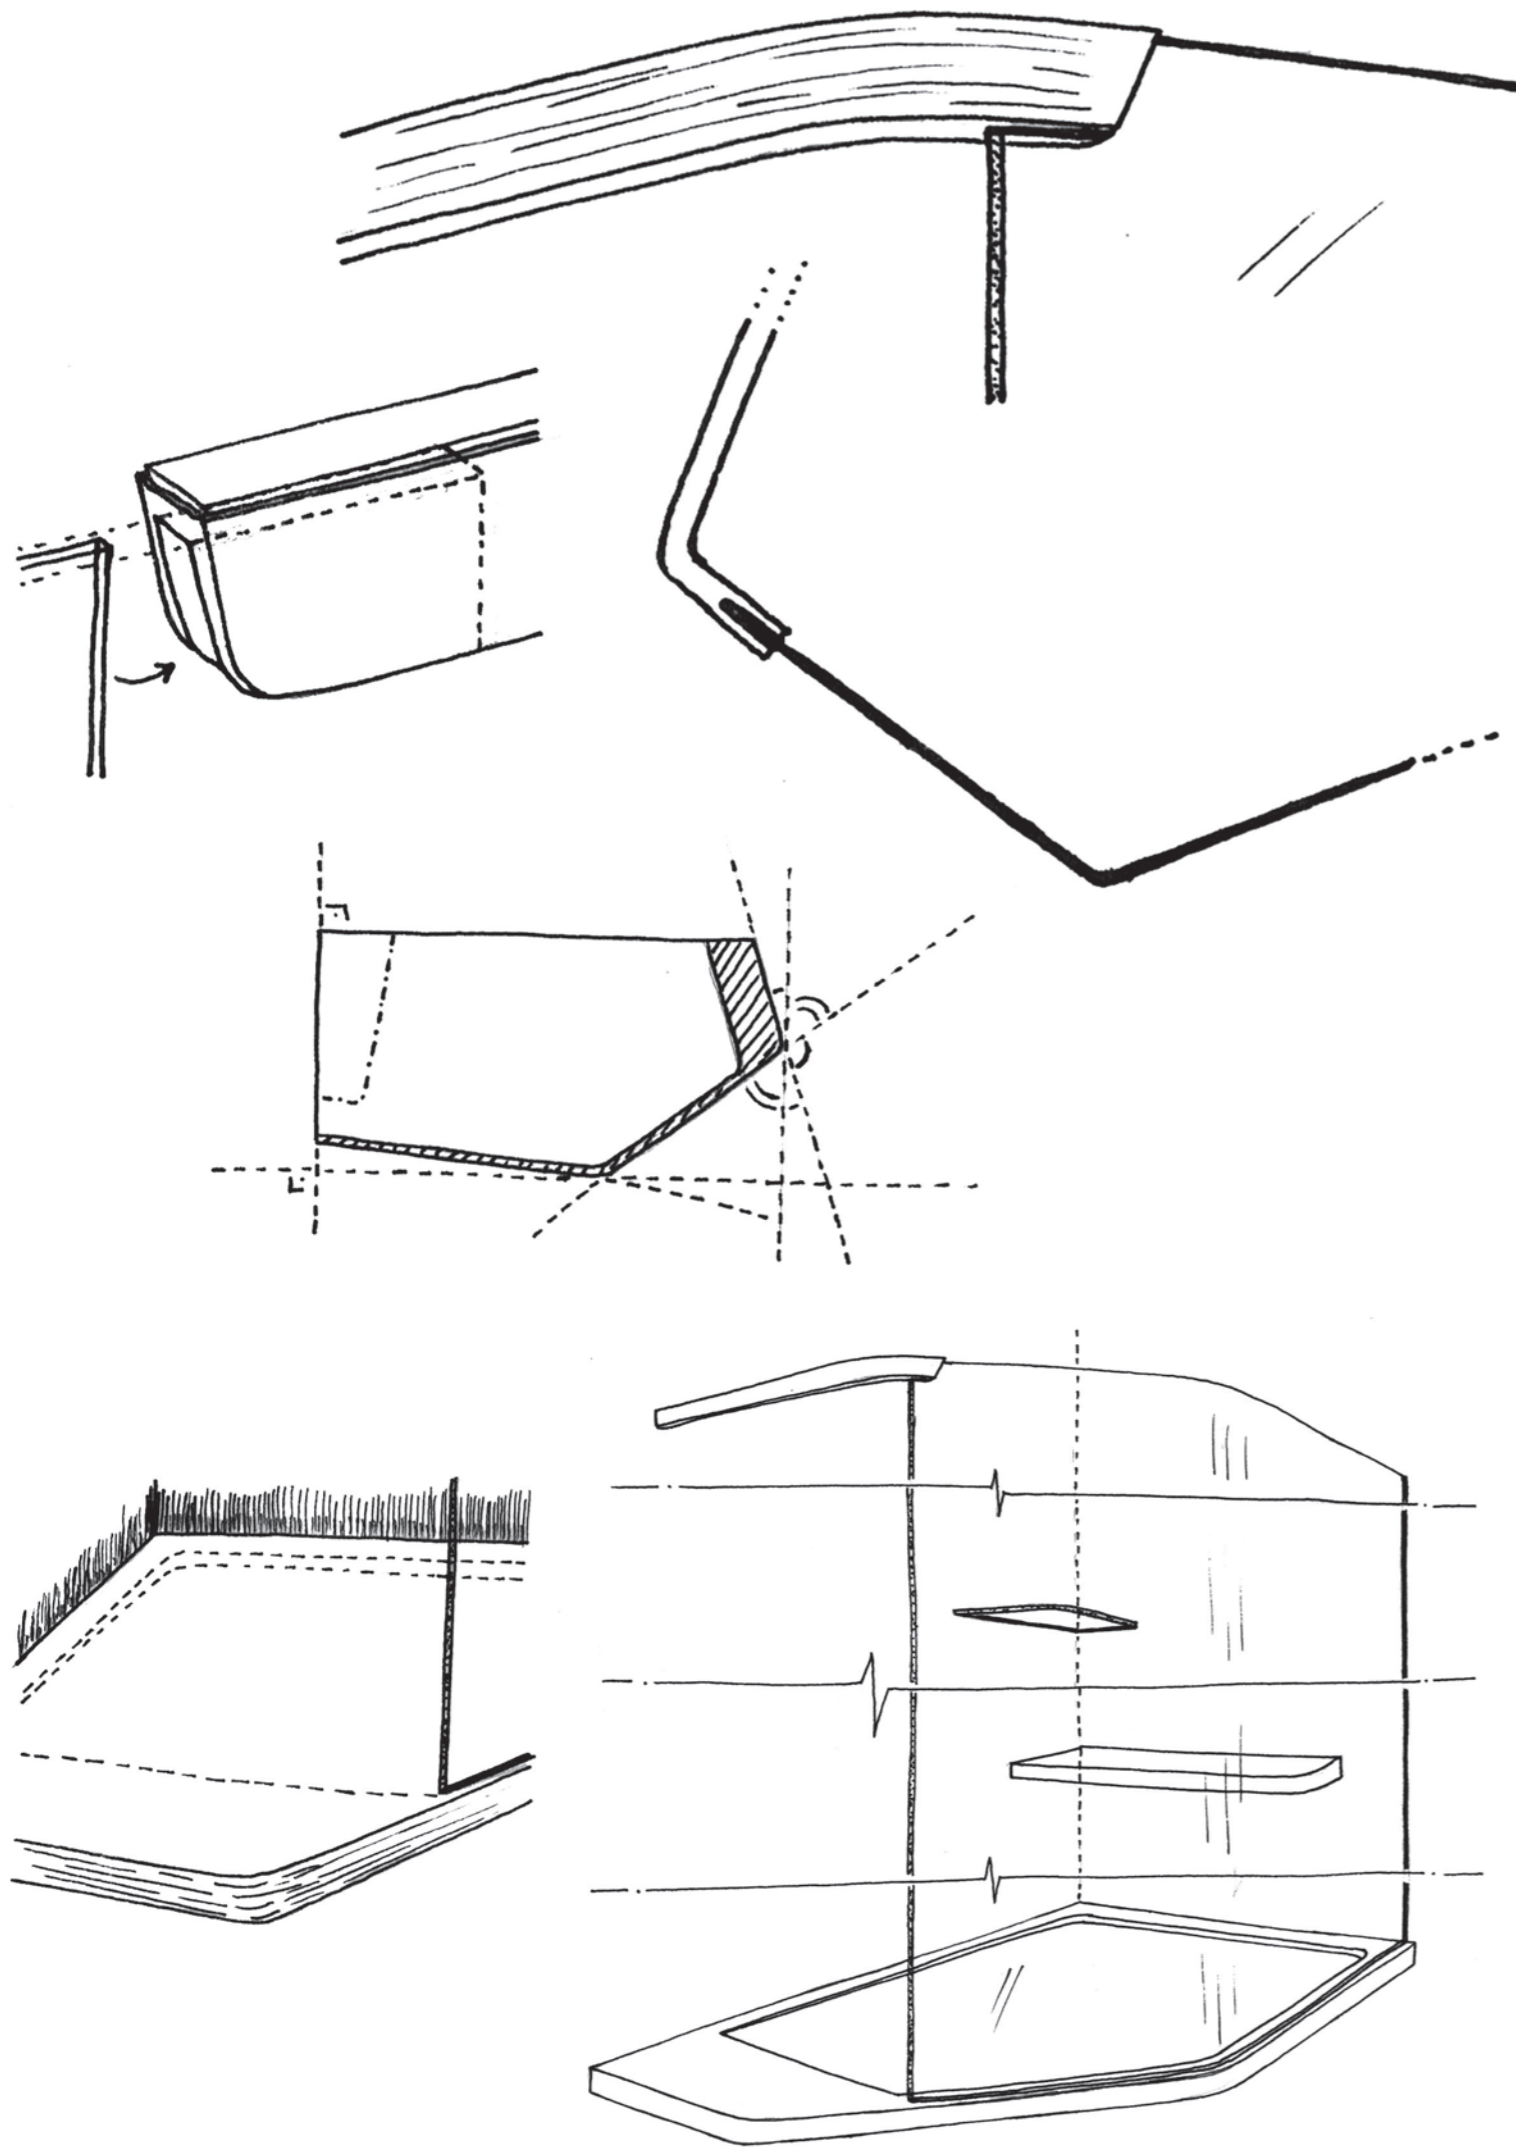

Highlife può essere personalizzata con le finiture dei profili di seguito evidenziate

Highlife can be customized according to the following finishing