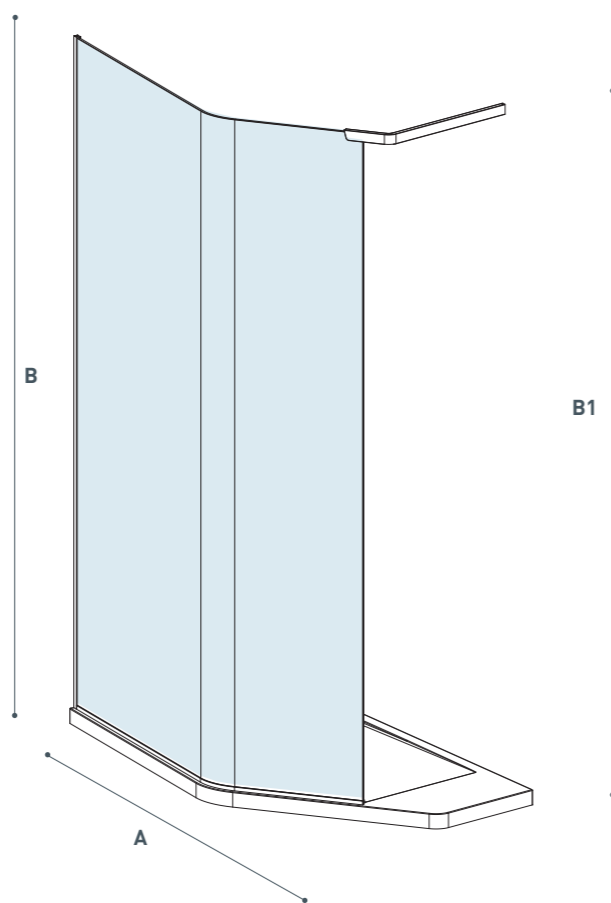

Vasca/
Tub

Mod. E9F9A - Pag. 155

Nicchia/
Niche

Angolo/
Corner

Parete/
Wall

Vasca/
Tub

Mod. E9F8A - Pag. 154

High life E9F8A

Modello Model	Dimensione Dimension A cm	Entrata Entry C cm	Spessore Thickness cm	Altezza Height B /B1 cm
Lastra cristallo-Glass				
E9F8A99 L/R	133	50	0,8	200/200,3
Piatto doccia-Shower Tray				
EANABC L/R	155x80		4	
Seduta-Seat				
ESEABC L/R	55x26		3,5	
Mensola-Shelf				
EMEA05 L/R	45x16,5		0,8	

Tempered safety easy to clean extraclear glass 8 mm.
Glossy brilliant finishing
Stainless steel and brass components

Modello Model	Dimensione Dimension A cm	Entrata Entry C cm	Altezza Height B /B1 cm
Lastra cristallo-Glass			
E9F9A9905A	115	max 90	200/202,8